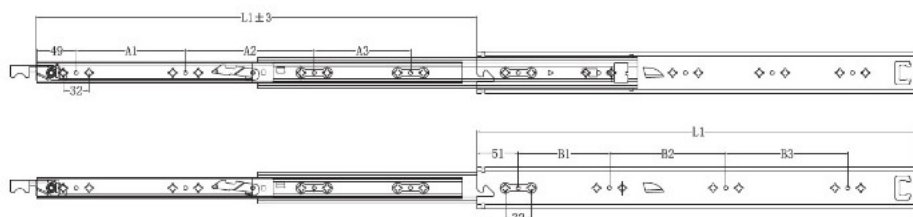

PRODUCT SHEET

Description:

Drawer Slide HD5300L, 1000mm Full Ext, With Lock, Zinc Plated Heavy Duty, Load Capacity 110kg

Item number:

16.13.609-0

Units	Box	Carton	HS Code	Barcode
Pair			8302420090	
				5704866519830

L1	A1	A2	A3	B1	B2	B3
350	96	128		128	96	
400	128	160		160	128	
450	128	192		192	128	
500	160	224		224	160	
550	192	224		224	192	
600	192	288		256	224	
650	192	192	128	128	192	192
700	192	192	192	128	224	224
750	192	224	192	160	224	192
800	224	224	224	160	224	224
850	224	256	192	224	224	224
900	256	256	256	256	256	256
950	256	288	288	256	288	288
1000	288	288	288	288	288	288