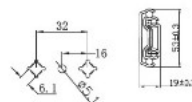

PRODUCT SHEET

Description:

Drawer Slide HD5300L, 1000mm Full Ext, With Lock, Zinc Plated Heavy Duty, Load Capacity 110kg

Item number:

16.13.609-0

Units	Box	Carton	HS Code	Barcode
Pair			8302420090	
				5704866519830

L1	A1	A2	A3	B1	B2	B3
350	96	128		128	96	
400	128	160		160	128	
450	128	192		192	128	
500	160	224		224	160	
550	192	224		224	192	
600	192	288		256	224	
650	192	192	128	128	192	192
700	192	192	192	128	224	224
750	192	224	192	160	224	192
800	224	224	224	160	224	224
850	224	256	192	224	224	224
900	256	256	256	256	256	256
950	256	288	288	256	288	288
1000	288	288	288	288	288	288